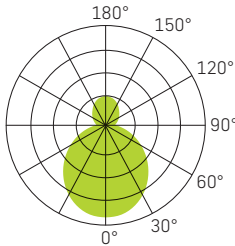

SLICE CIRCLE IV PLUS

WEISS

SILBER

LICHTVERTEILUNGSKURVE

SPEISUNG	240Vac 50Hz, inkl. Konverter
LEISTUNG	24/32W
LICHTFARBE	3000/4000K
LICHTVERTEILUNG	Direkt / Indirekt strahlend
FARBWIEDERGABE	CRI >80
LEBENSDAUER	50'000h/L70/B50
GEHÄUSE	Polycarbonat (PC)
OPTIK	Diffusor (PC) opal 110°
GARANTIE	5 Jahre