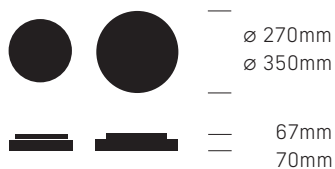

LICHTVERTEILUNGSKURVE

SPEISUNG	240Vac 50Hz, inkl. Konverter
LEISTUNG	10/18/24W – 24/32W
LICHTFARBE	3000/4000K
FARBWIEDERGABE	CRI >80
LEBENSDAUER	50'000h/L70/B50
GEHÄUSE	Aluminium + Polycarbonat (PC)
OPTIK	Diffusor opal 110°
GARANTIE	5 Jahre