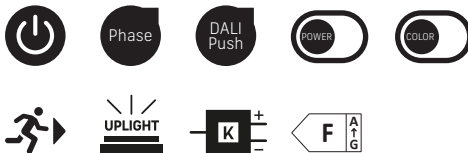

OPTIONEN

EINSATZBEREICH

ZUBEHÖR