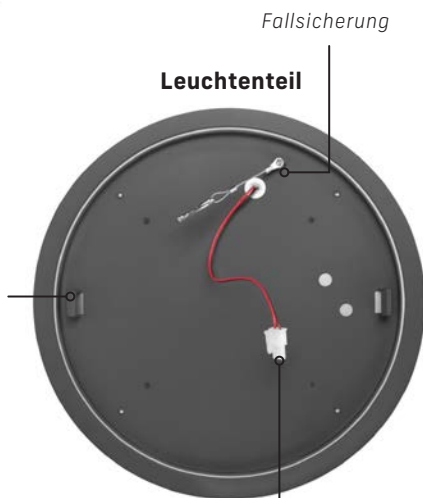

Einstellmöglichkeiten Sensorleuchte

EFFIZIENT IN DER MONTAGE

5 Minuten schneller installiert –
Dank **montagefreundlichem Clicksystem** sparen
Sie wertvolle Zeit bei der Installation!

Rückansicht

Power Switch

Deckenplatte

Color Switch

Schnellverschluss
Klemmen

Clicksystem

Leuchtelement

Steckanschluss

CLICK

- 1 Deckenplatte montieren und elektrisch anschliessen
- 2 Leuchtenteil mittels Steckanschluss und Fallsicherung mit der Deckenplatte verbinden
- 3 Leuchtenteil werkzeuglos einklicken

BÜGEL

- 1 Bügel befestigen
- 2 Leuchtenteil elektrisch anschliessen und auf den Bügel aufsetzen
- 3 Leuchtenteil mit seitlichen Schrauben am Bügel befestigen

TWIST

- 1 Deckenplatte montieren und elektrisch anschliessen
- 2 Leuchtenteil mittels Steckanschluss und Fallsicherung mit der Deckenplatte verbinden
- 3 Leuchtenteil werkzeuglos eindrehen