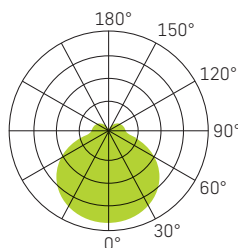

SLICE SQUARE III

WEISS

SILBER

ANTHRACIT

LICHTVERTEILUNGSKURVE

SPEISUNG	240Vac 50Hz, inkl. Konverter
LEISTUNG	10/18/24W
LICHTFARBE	3000/4000K
FARBWIEDERGABE	CRI >80
LEBENSDAUER	50'000h/L70/B50
GEHÄUSE	Aluminium + Polycarbonat (PC)
OPTIK	Diffusor (PC) opal 110°
GARANTIE	5 Jahre