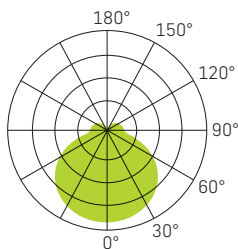

SLICE SQUARE II

WEISS

SILBER

ANTHRACIT

LICHTVERTEILUNGSKURVE

—
— 210 x 210mm

—
— 50mm

SPEISUNG	240Vac 50Hz, inkl. Konverter
LEISTUNG	10/15W
LICHTFARBE	3000/4000K
FARBWIEDERGABE	CRI >80
LEBENSDAUER	50'000h/L70/B50
GEHÄUSE	Aluminium + Polycarbonat (PC)
OPTIK	Diffusor (PC) opal 110°
GARANTIE	5 Jahre