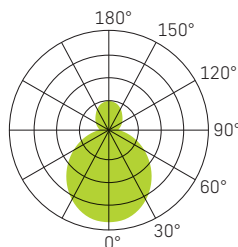

SLICE SQUARE IV PLUS

WEISS

LICHTVERTEILUNGSKURVE

400 x 400mm

63mm

SPEISUNG	240Vac 50Hz, inkl. Konverter
LEISTUNG	24/32W
LICHTFARBE	3000/4000K
FARBWIEDERGABE	CRI >80
LEBENSDAUER	50'000h/L70/B50
GEHÄUSE	Polycarbonat (PC)
OPTIK	Diffusor (PC) opal 110°
GARANTIE	5 Jahre