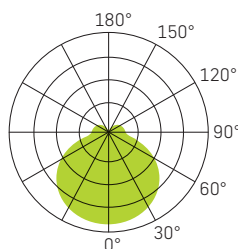

SLICE CIRCLE IV

WEISS

LICHTVERTEILUNGSKURVE

SPEISUNG	240Vac 50Hz, inkl. Konverter
LEISTUNG	29W – 29/38W
LICHTFARBE	3000K – 4000K – 3000/4000K
FARBWIEDERGABE	CRI >80
LEBENSDAUER	50'000h/L70/B50
GEHÄUSE	Aluminium + Polycarbonat (PC)
OPTIK	Diffusor (PC) opal 110°
GARANTIE	5 Jahre