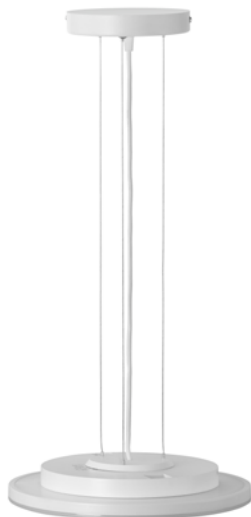

PENDEL-SET

SPEISUNG

240Vac 50Hz

GEHÄUSE

Metall + Kunststoff

LÄNGE

1500 – 2000mm,
stufenlos einstellbar

WEISS