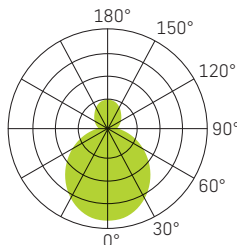

SHINE II + III

WEISS

SCHWARZ

LICHTVERTEILUNGSKURVE

— ∅ 220mm

— ∅ 300mm

= 39mm

SPEISUNG	240Vac 50Hz, inkl. Konverter
LEISTUNG	8/10/15W – 10/18/24W
LICHTFARBE	3000/4000K
LICHTVERTEILUNG	Direkt/Indirekt strahlend
FARBWIEDERGABE	CRI >90
LEBENSDAUER	50'000h/L70/B50
GEHÄUSE	Aluminium + Polycarbonat (PC)
OPTIK	Diffusor (PC) opal 110°
GARANTIE	5 Jahre