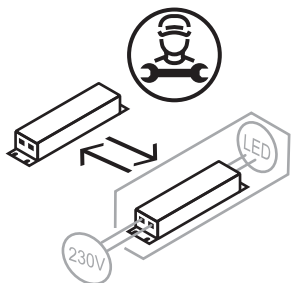

NACHHALTIGKEIT DURCH WEITBLICK

NACHHALTIGER LEBENSZYKLUS DANK **AUSTAUSCHBAREM KONVERTER**

Da wir unser Geschäft stets mit Weitblick führen, ist Nachhaltigkeit ein integraler Bestandteil unserer Strategie. Die LED Technologie bietet geringen Energieverbrauch während der ganzen Lebensdauer. Unsere Lichterwelt LEDESHI Leuchten sind äusserst energieeffizient und langlebig, sie bieten Ihnen somit eine nachhaltige Lichtlösung.

Durch die Option von Ersatzkonvertern gewichten wir das Nachhaltigkeitsthema nun noch stärker.

Grundsätzlich sind **für alle Leuchentypen** Ersatzkonverter lieferbar. Die lagerhaltigen Ersatzkonverter finden Sie in der Tabelle auf der linken Seite!