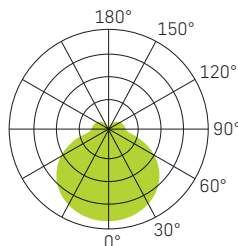

SLICE CIRCLE III

WEISS

SILBER

ANTHRAZIT

LICHTVERTEILUNGSKURVE

SPEISUNG	240Vac 50Hz, inkl. Konverter
LEISTUNG	18W – 18/24W –10/18/24W
LICHTFARBE	3000K – 4000K – 3000/4000K
FARBWIEDERGABE	CRI >80
LEBENSDAUER	50'000h/L70/B50
GEHÄUSE	Aluminium + Polycarbonat (PC)
OPTIK	Diffusor (PC) opal 110°
GARANTIE	5 Jahre