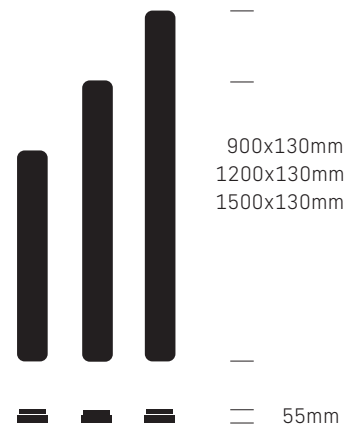

LICHTVERTEILUNGSKURVE

SPEISUNG	240Vac 50Hz, inkl. Konverter
LEISTUNG	24/32W – 29/38W – 30/40/50W
LICHTFARBE	3000K – 4000K – 3000/4000K
FARBWIEDERGABE	CRI >80
LEBENSDAUER	50'000h/L70/B50
GEHÄUSE	Aluminium + Polycarbonat (PC)
OPTIK	Diffusor (PC) opal 110°
GARANTIE	5 Jahre