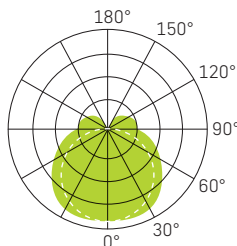

WEISS

SCHWARZ

LICHTVERTEILUNGSKURVE

SPEISUNG	240Vac 50Hz, inkl. Konverter
LEISTUNG	24/32W – 29/38W – 30/40/50W
LICHTFARBE	3000K – 4000K – 3000/4000K
FARBWIEDERGABE	CRI >80
LEBENSDAUER	50'000h/L70/B50
GEHÄUSE	Aluminium + Polycarbonat (PC)
OPTIK	Diffusor (PC) opal 110°
GARANTIE	5 Jahre