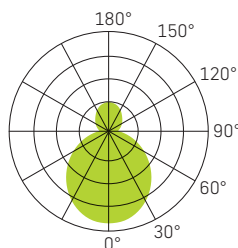

WEISS

SCHWARZ

LICHTVERTEILUNGSKURVE

ø 450mm

39mm

SPEISUNG	240Vac 50Hz, inkl. Konverter
LEISTUNG	18/24/32W
LICHTFARBE	3000/4000K
LICHTVERTEILUNG	Direkt/Indirekt strahlend
FARBWIEDERGABE	CRI >90
LEBENSDAUER	50'000h/L70/B50
GEHÄUSE	Aluminium + Polycarbonat (PC)
OPTIK	Diffusor (PC) opal 110°
GARANTIE	5 Jahre