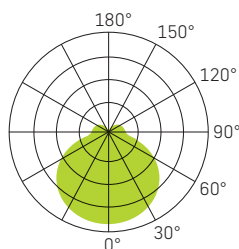

WEISS

LICHTVERTEILUNGSKURVE

SPEISUNG	240Vac 50Hz, inkl. Konverter
LEISTUNG	38/55W
LICHTFARBE	3000/4000K
FARBWIEDERGABE	CRI >80
LEBENSDAUER	50'000h/L70/B50
GEHÄUSE	Polycarbonat (PC)
OPTIK	Diffusor (PC) opal 110°
GARANTIE	5 Jahre