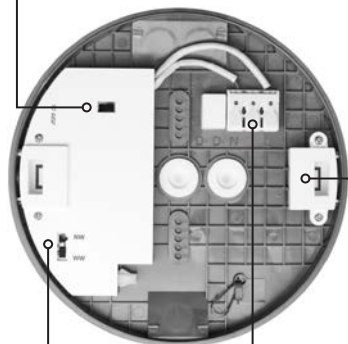

Einstellmöglichkeiten Sensorleuchte

EFFIZIENT IN DER MONTAGE

5 Minuten schneller installiert –
Dank **montagefreundlichem Clicksystem** sparen
Sie wertvolle Zeit bei der Installation!

Rückansicht

Power Switch

Deckenplatte

Color Switch

Schnellverschluss
Klemmen

Clicksystem

Leuchtelement

Steckanschluss

CLICK

- 1 Deckenplatte montieren und elektrisch anschliessen
- 2 Leuchtenteil mittels Steckanschluss und Fallsicherung mit der Deckenplatte verbinden
- 3 Leuchtenteil werkzeuglos einklicken