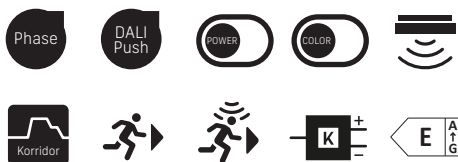

SLICE CIRCLE III

WEISS

SILBER

ANTHRAZIT

LICHTVERTEILUNGSKURVE

SPEISUNG	240Vac 50Hz, inkl. Konverter
LEISTUNG	18W – 18/24W –10/18/24W
LICHTFARBE	3000K – 4000K – 3000/4000K
FARBWIEDERGABE	CRI >80
LEBENSDAUER	50'000h/L70/B50
GEHÄUSE	Aluminium + Polycarbonat (PC)
OPTIK	Diffusor (PC) opal 110°
GARANTIE	5 Jahre

OPTIONEN

EINSATZBEREICH

ZUBEHÖR

* Wandanwendung IP20