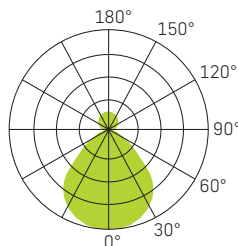

UGR
<19

WEISS

SCHWARZ

GOLD BRUSHED

LICHTVERTEILUNGSKURVE

SPEISUNG	240Vac 50Hz, inkl. Konverter
LEISTUNG	38/55W – 55/75/90W
LICHTFARBE	3000/4000K
LICHTVERTEILUNG	Direkt/Indirekt strahlend
FARBWIEDERGABE	CRI >90
LEBENSDAUER	50'000h/L70/B50
GEHÄUSE	Aluminium + Polycarbonat (PC)
OPTIK	Diffusor (PMMA) microprismatisch UGR<19
GARANTIE	5 Jahre