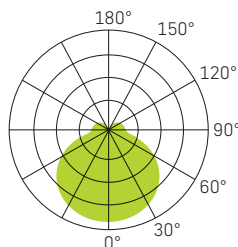

LICHTVERTEILUNGSKURVE

SPEISUNG	240Vac 50Hz, inkl. Konverter
LEISTUNG	10/18/24W – 24/32W
LICHTFARBE	3000/4000K
FARBWIEDERGABE	CRI >80
LEBENSDAUER	50'000h/L70/B50
GEHÄUSE	Aluminium + Polycarbonat (PC)
OPTIK	Diffusor opal 110°
GARANTIE	5 Jahre